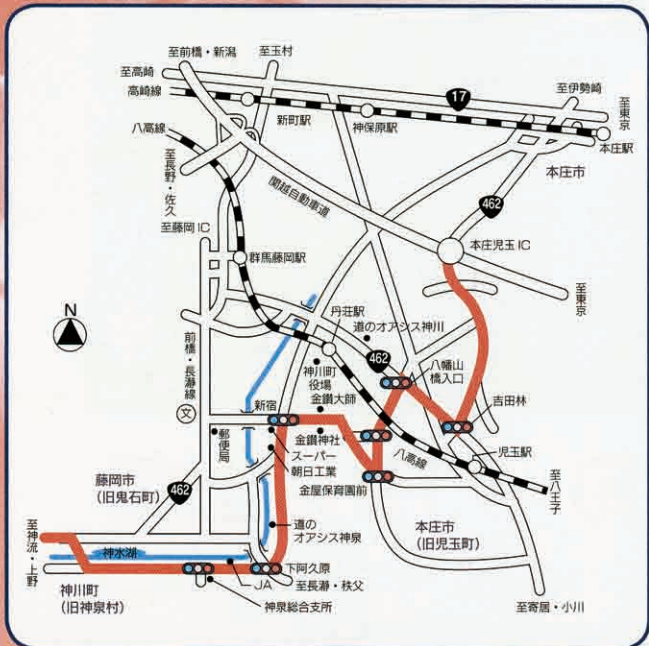

城峯公園 アクセスマップ

埼玉県児玉郡神川町

交通のご案内

■車利用

関越自動車道練馬I.C.→本庄・児玉I.C.(車で50分)

本庄・児玉I.C.→下久保ダム→城峯公園(I.C.より車で45分)

■電車利用

JR高崎線本庄駅南口より朝日バス→終点 神泉総合支所前(45分)

JR八高線丹荘駅入口より朝日バス→終点 神泉総合支所前(25分)

町営バス乗換→冬桜の宿神泉行 城峯公園前下車(25分)